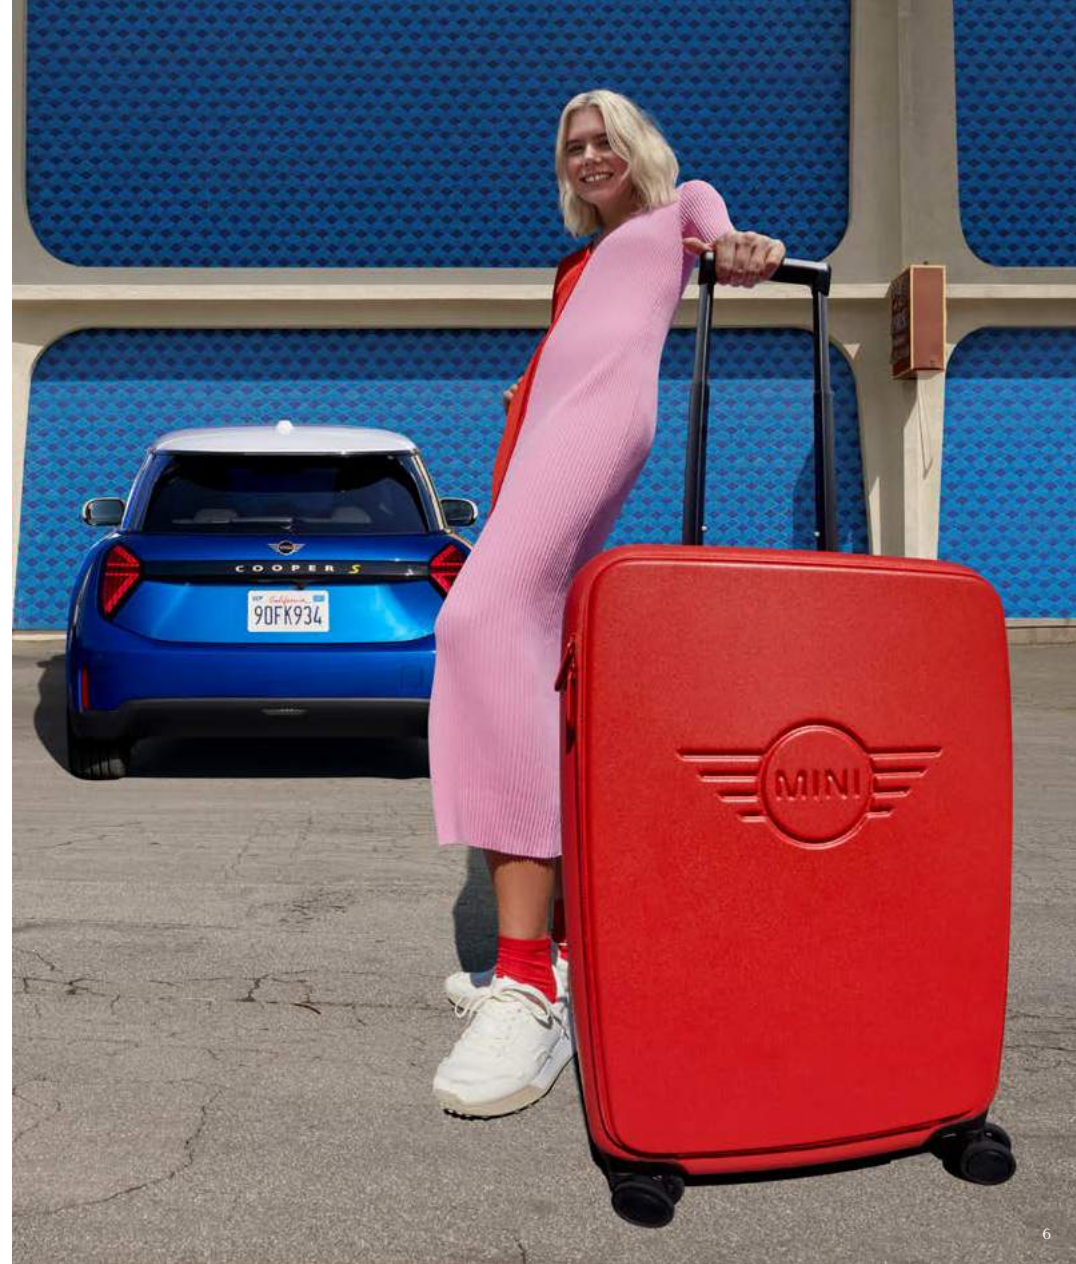

BOLSAS Y EQUIPAJES.

70% policarbonato, 30% Policarbonato reciclado

Azul intenso
80 22 5B320E2

Negro
80 22 5B320E3

Rojo "rebel"
80 22 5B320E4

71 x 48,5 x 27,5 cm
Volumen: 76 L

70% policarbonato, 30% Policarbonato reciclado

Azul intenso
80 22 5B320D9

Negro
80 22 5B320E0

Rojo "rebel"
80 22 5B320E1

55 x 33,5 x 22 cm
Volumen: 33 L

70% policarbonato, 30% Policarbonato reciclado

Azul intenso
80 22 5B320E5

Rojo "rebel"
80 22 5B320E6

48 x 35 x 21 cm
Volumen: 28 L