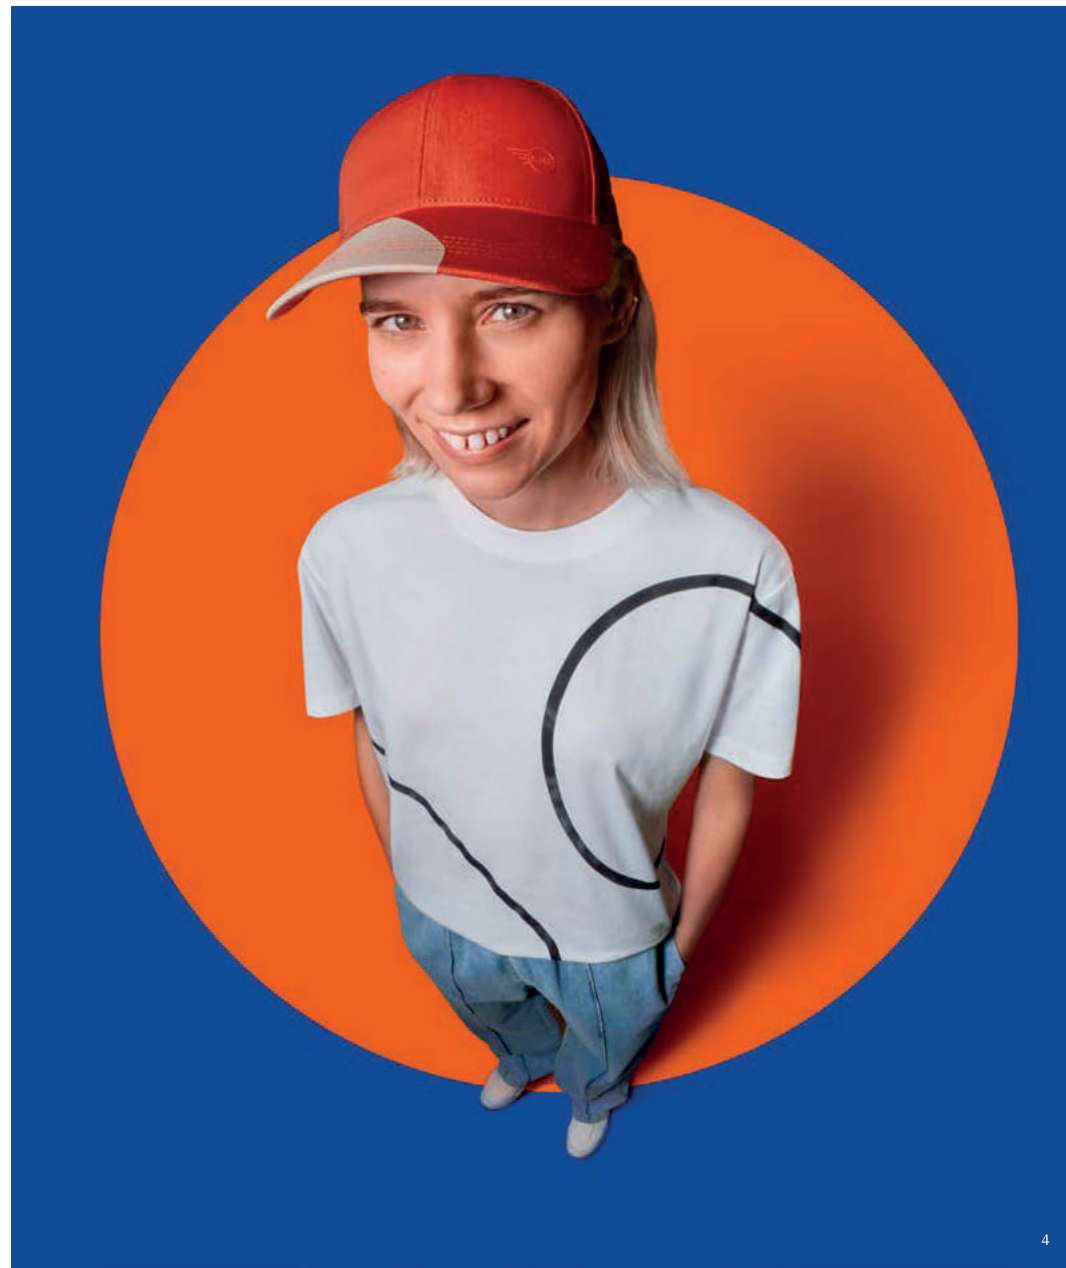

GORRA NIÑO/NIÑA MINI CAR FACE DETAIL
PRECIO: 36,00€

60 % poliéster, 40 % algodón
Azul intenso/Índigo
80 16 5B320B8
Plata vibrante/Rojo "rebel"
80 16 5B320B9
Medida: 53 cm

CAMISETA DE NIÑO/NIÑA
MINI CAR SILHOUETTE

PRECIO: 50,00€

50 % algodón reciclado, 50 % algodón orgánico
Rojo "rebel" 98-140
80 14 5B32097-A4
Azul intenso 98-140
80 14 5B320A5-B2

SET BODY + PAÑUELO NIÑO/NIÑA
MINI CAR PRINT

PRECIO: 46,00€

100% algodón orgánico
Blanco/Rojo "rebel" 62-68
80 14 5B320B3